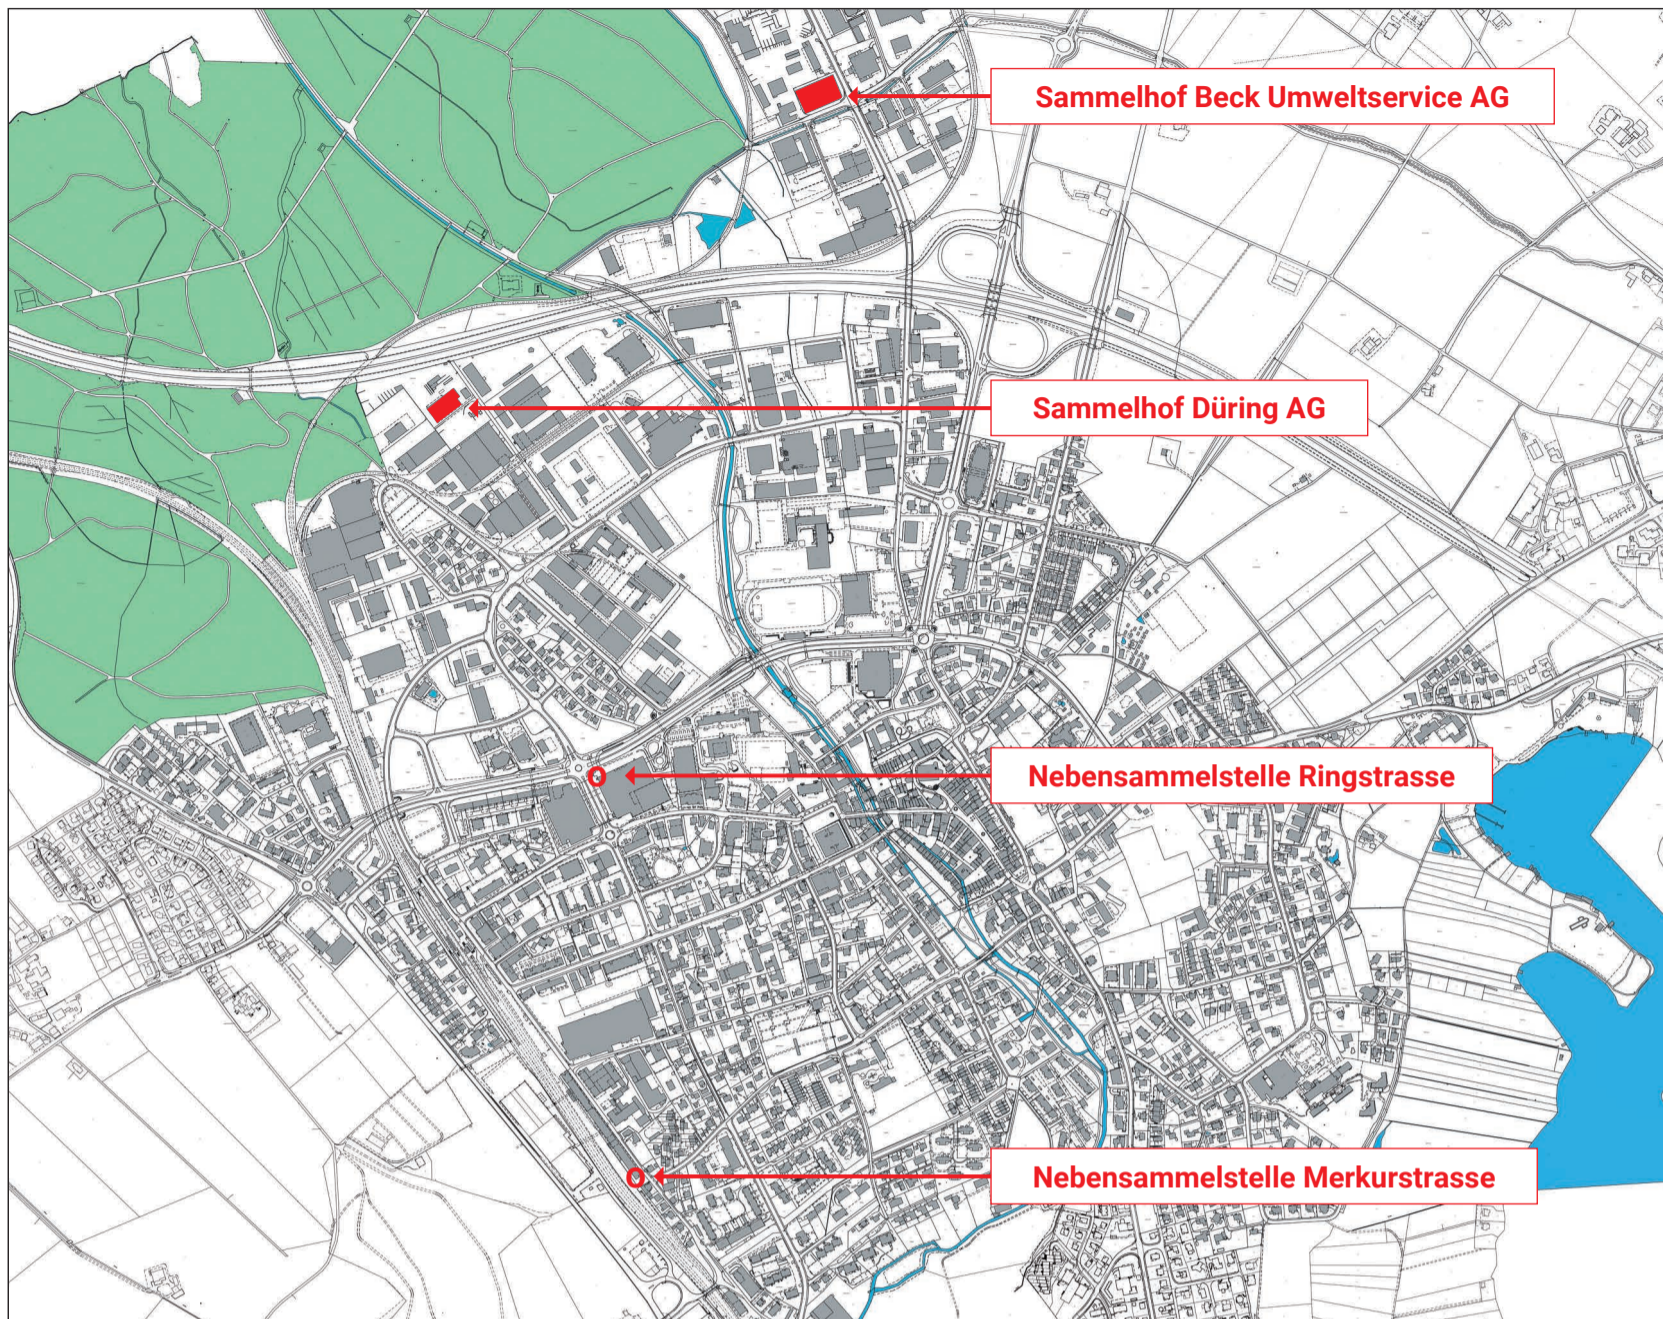

Sammelhöfe, Nebensammelstellen

Sammelhof Beck Umweltservice AG

Allmendstrasse 5, Telefon 041 925 19 00
www.sammelhof.ch/sammelhof/sursee

Öffnungszeiten:

Montag bis Freitag
7.15 bis 11.45 und 13.00 bis 17.15 Uhr
Samstag, 07.30 bis 15.00 Uhr
An Sonn- und Feiertagen geschlossen.

Sammelhof Düring AG

Grenadierstrasse 9, Telefon 041 921 67 77
www.frey-sursee.ch/recycling/sammelhoefe/

Öffnungszeiten:

Montag bis Freitag
7.15 bis 12.00 und 13.00 bis 17.15 Uhr
Samstag, 07.45 bis 15.00 Uhr
An Sonn- und Feiertagen geschlossen.

Nebensammelstelle Ringstrasse

Sursee Park, 6210 Sursee, Tel. 041 926 91 46

Öffnungszeiten:

Täglich
7.00 bis 12.00 und 13.00 bis 20.00 Uhr
An Sonn- und Feiertagen geschlossen.

Nebensammelstelle Merkurstrasse

Merkurstr. 2, 6210 Sursee, Tel. 041 926 91 46

Öffnungszeiten:

Täglich
7.00 bis 12.00 und 13.00 bis 20.00 Uhr
An Sonn- und Feiertagen geschlossen.

vermeiden · vermindern · verwerten · umweltgerecht entsorgen

Kehricht-Gebührenmarken (inkl. MWSt)

17-Liter-Sack	½ Marke	Fr. 0.70
35-Liter-Sack	1 Marke	Fr. 1.40
60-Liter-Sack	2 Marken	Fr. 2.80
110-Liter-Sack	3 Marken	Fr. 4.20

Gewichtsgebühr (exkl. MWSt)

Container muss mit Chip ausgerüstet sein,
Verrechnung mindestens zweimal jährlich.

Kehrichtpreis pro kg	Fr. 0.22
	plus Andockgebühr

Andockgebühr pro Leerung	
240 – 370 Liter	Fr. 1.20
371 – 800 Liter	Fr. 1.80

Sperrgut

darf nicht grösser als 1,5 Meter sein.

bis 2.5 kg	½ Marke	Fr. 0.70
2.5 – 5 kg	1 Marke	Fr. 1.40
5 – 10 kg	2 Marken	Fr. 2.80
10 – 15 kg	3 Marken	Fr. 4.20
15 – 20 kg	4 Marken	Fr. 5.60

Umweltberatung Luzern

**kreativ
kompetent
kostenlos**

Die Umweltberatung Luzern ist ein Zusammenschluss von stationärer, telefonischer und mobiler Umweltberatung im Kanton Luzern im Auftrag des Amtes für Umweltschutz und des Amtes für Natur- und Landschaftsschutz. Sie wird wahrgenommen vom **öko-forum** und der **Agentur Umsicht**.

öko-forum
041 412 32 32

**Ihre erste Anlaufstelle für
eine kompetente Umweltberatung**

Bourbaki Panorama, Löwenplatz 11, 6004 Luzern
e-mail: oeko-forum@ublu.ch
www.ublu.ch

Montag 13.30 – 18.00 Uhr
Dienstag bis Freitag 10.00 – 18.00 Uhr
Samstag 10.00 – 14.00 Uhr

persönliche Beratung
umfangreiche Umweltmediothek
umfassende Dokumentation

Stadt Sursee
Bereich Bau und
Unterhalt

Centralstrasse 9, 6210 Sursee
Telefon 041 926 91 46
www.sursee.ch

Mo – Mi 08.00 – 11.45 / 13.30 – 17.00 Uhr
Do 08.00 – 11.45 / 13.30 – 18.00 Uhr
Fr 11.00 – 16.00 (durchgehend)