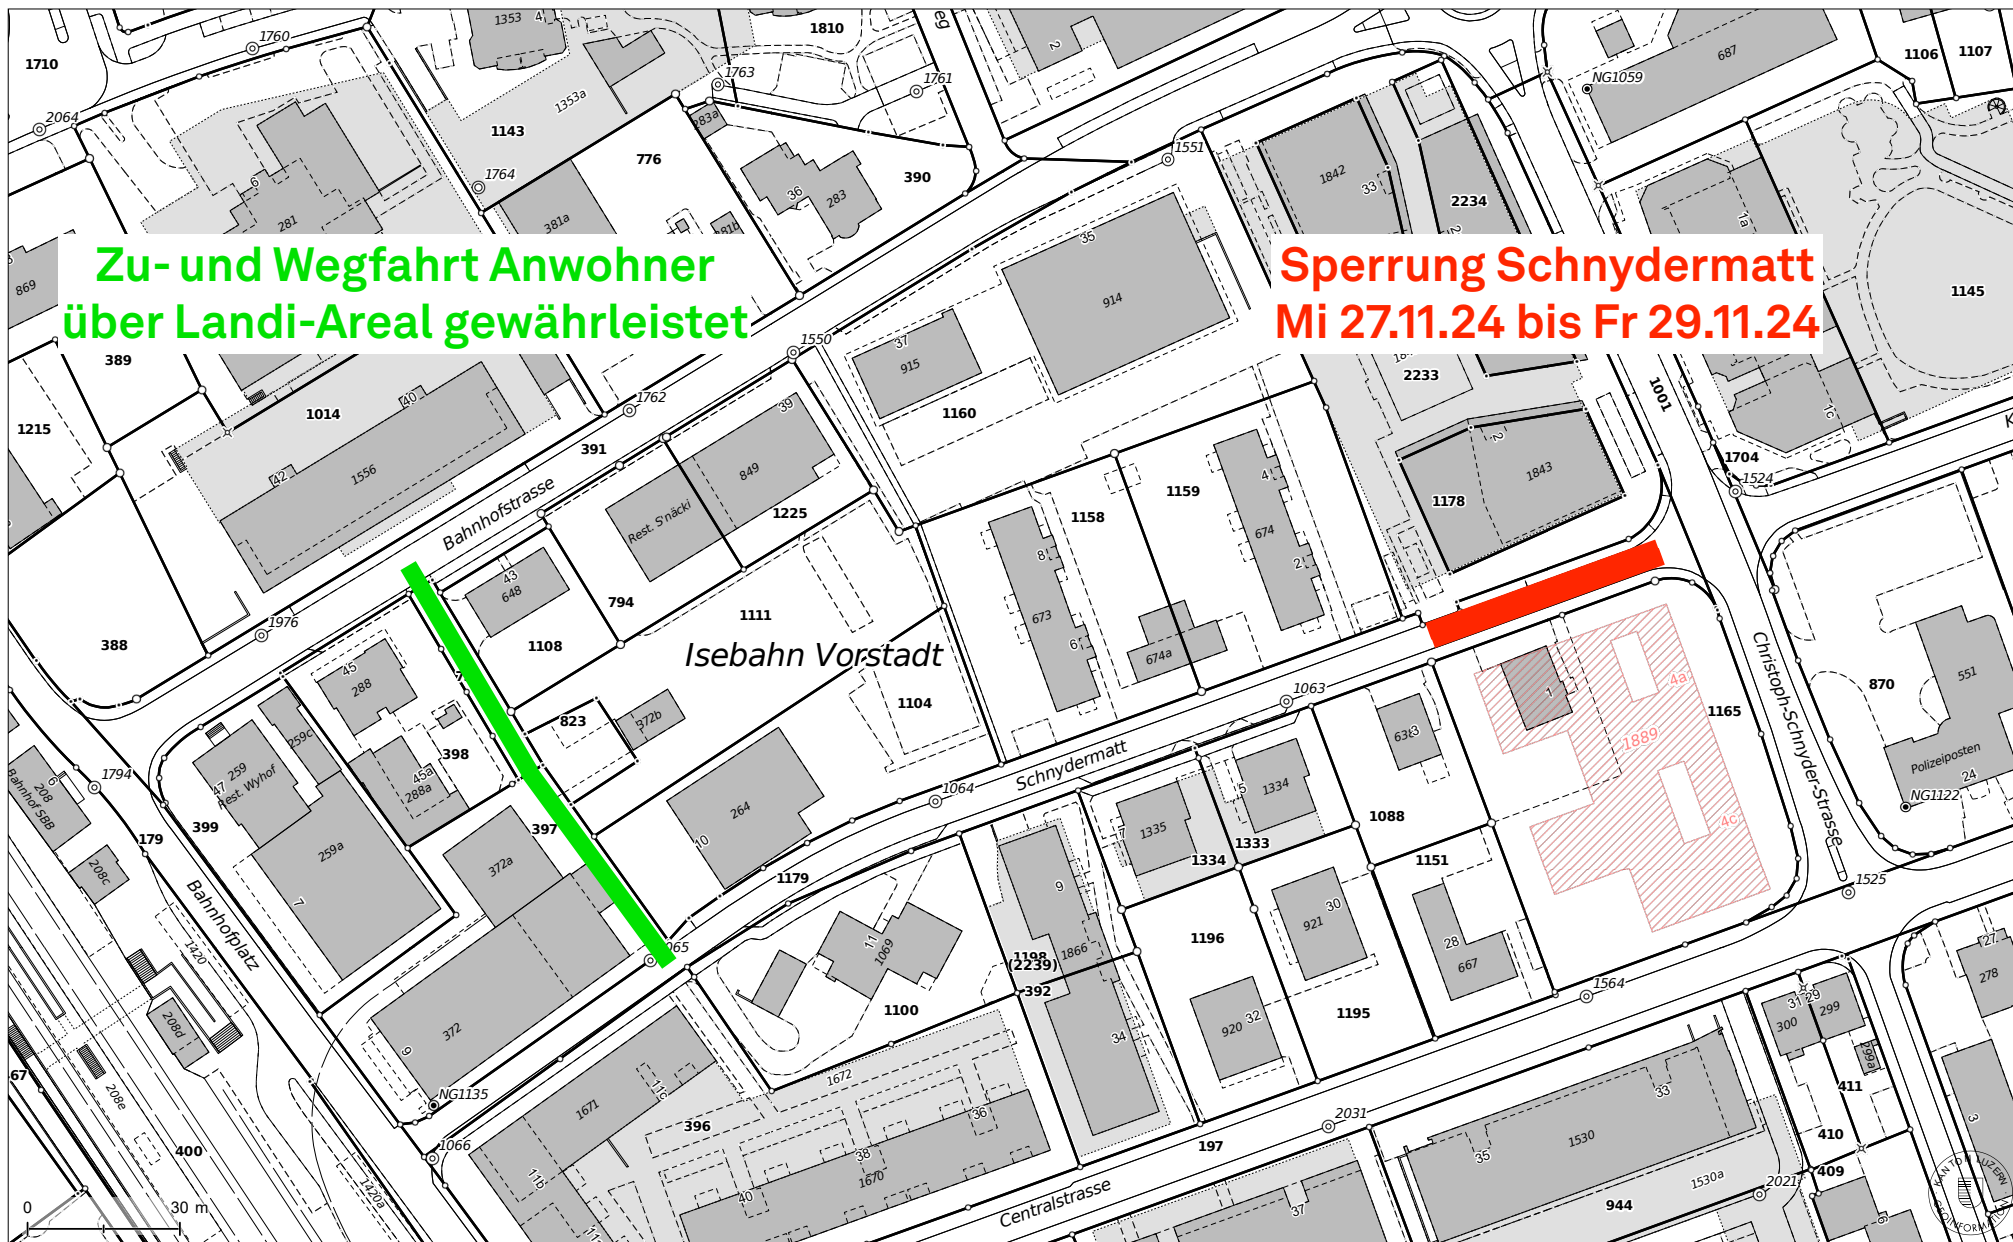

# GIRASOLE - Neubau Wohn- und Geschäftshaus Christoph-Schnyder-Strasse Sursee

1:1'000

**Zu- und Wegfahrt Anwohner  
über Landi-Areal gewährleistet**

**Sperrung Schnydermatt  
Mi 27.11.24 bis Fr 29.11.24**