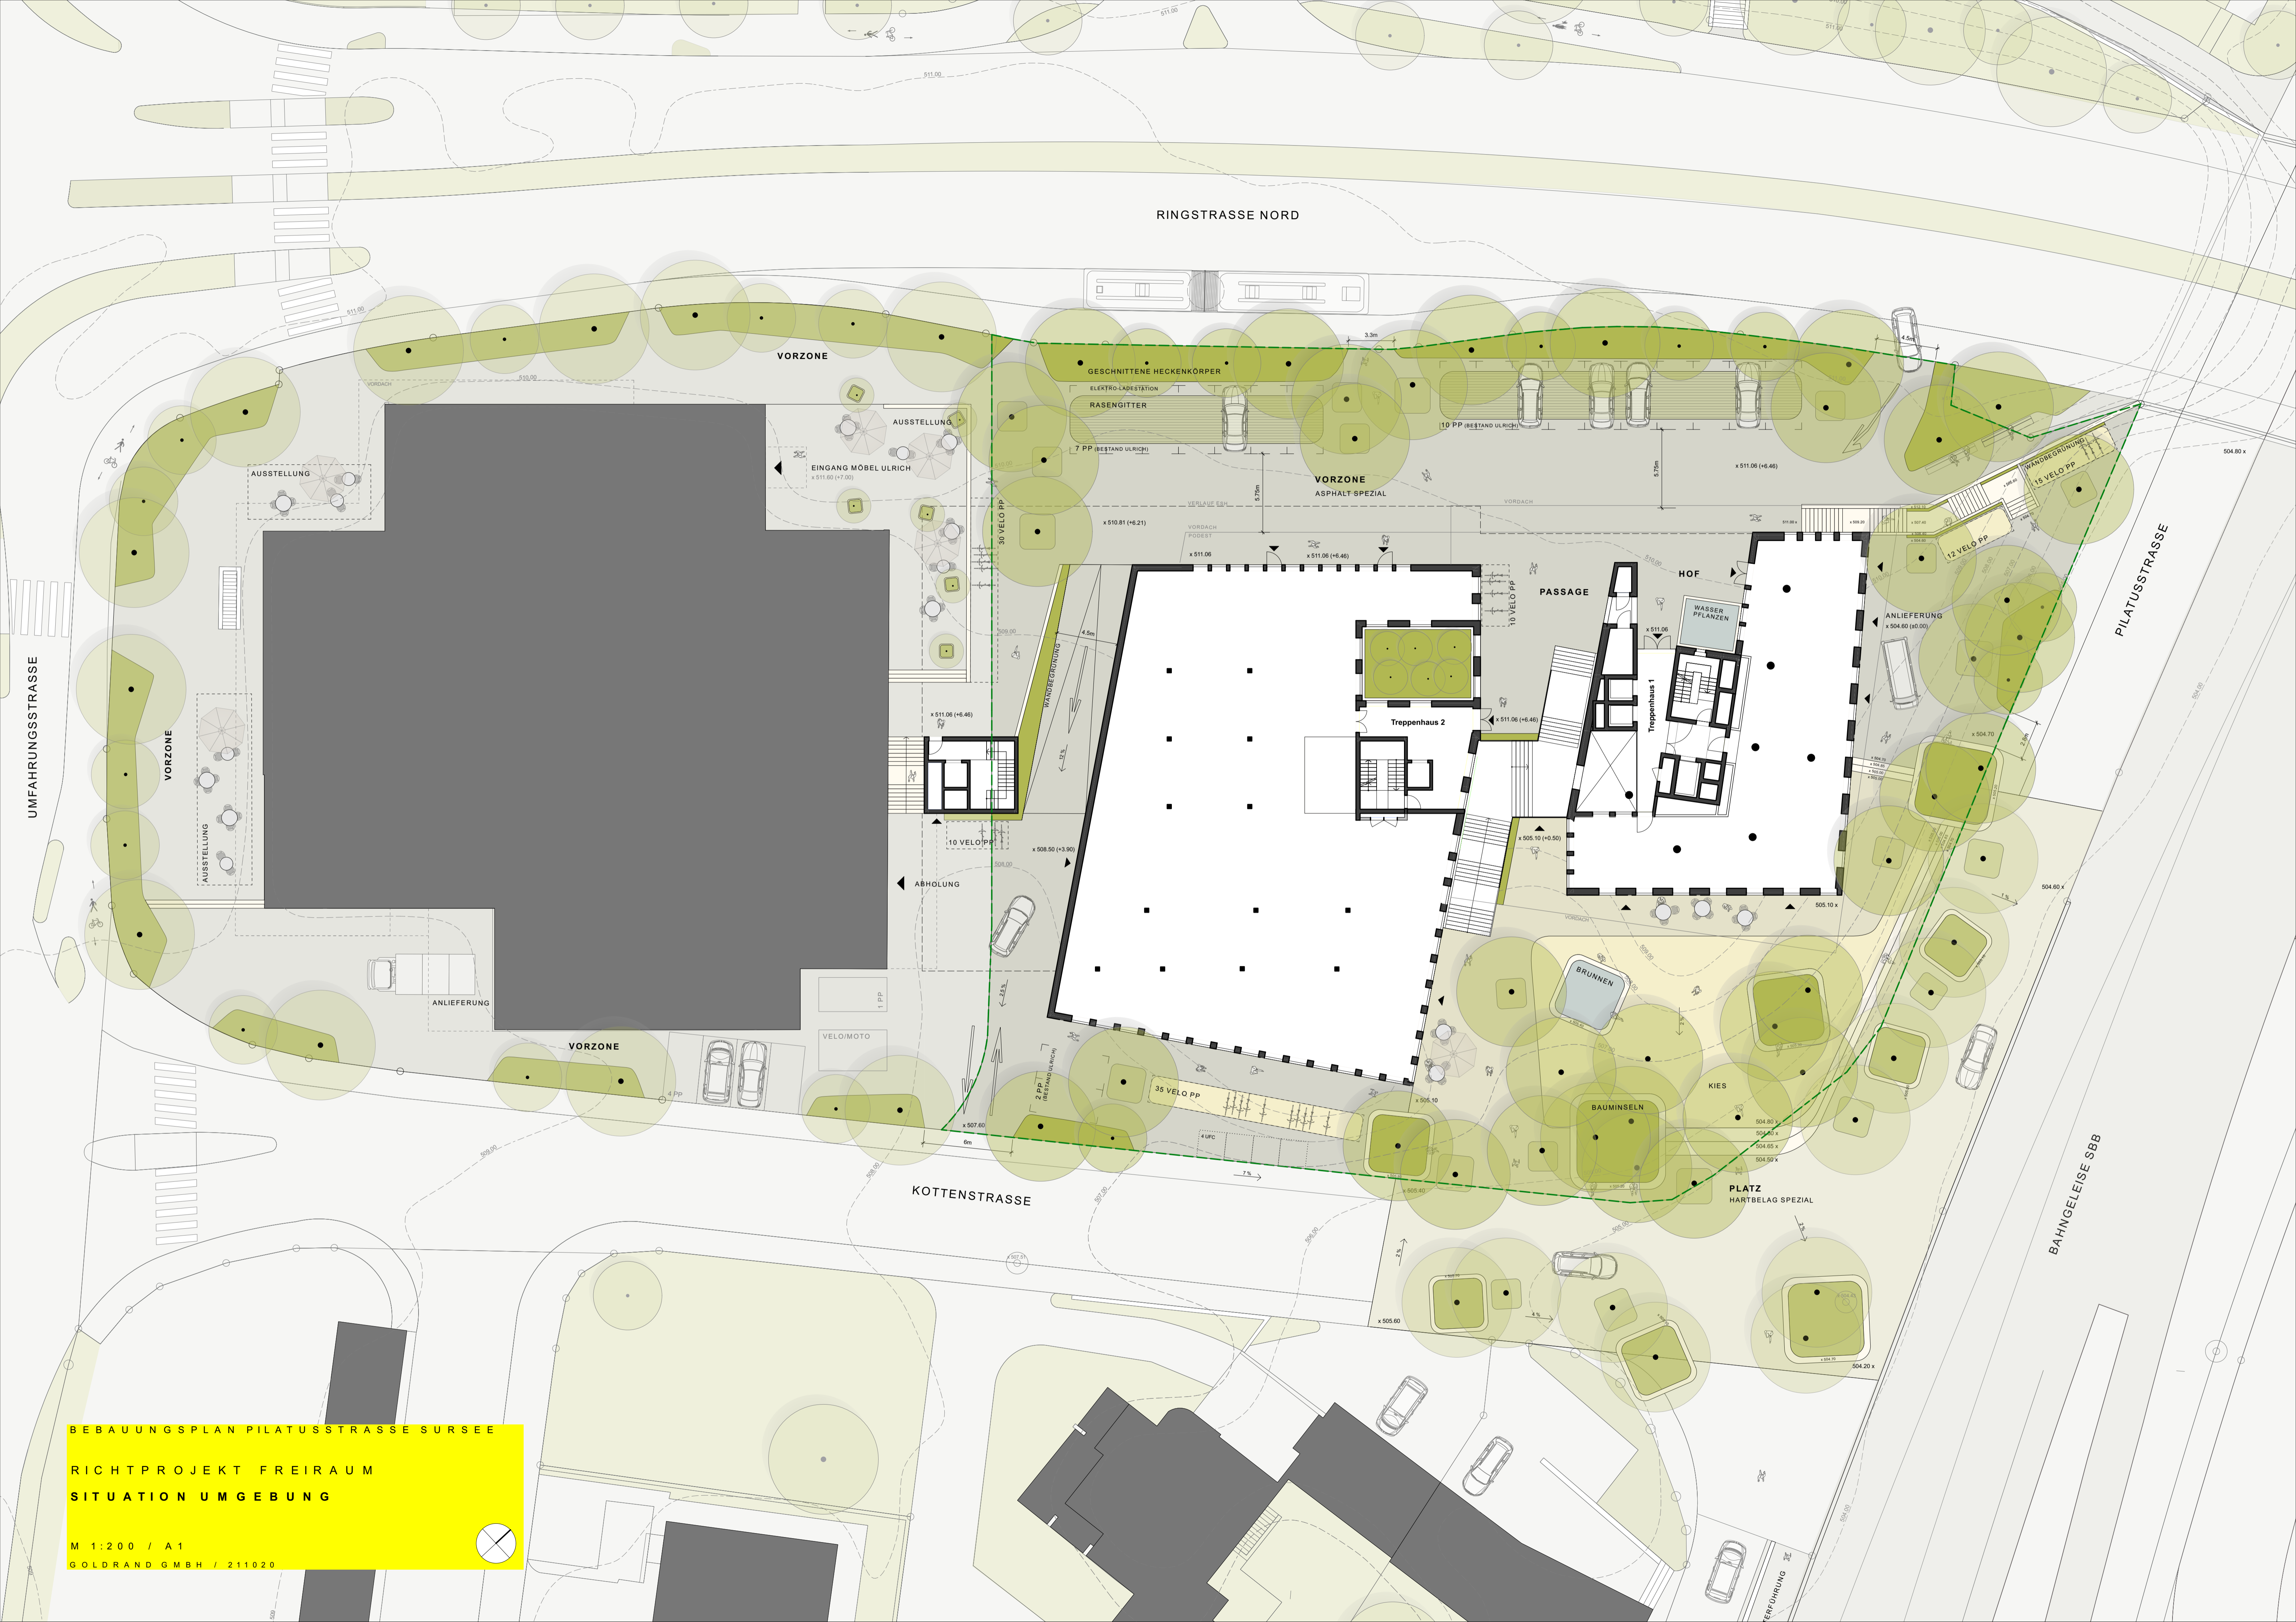

BEBAUUNGSPLAN PILATUSSTRASSE SURSEE
 RICHTPROJEKT FREIRAUM
 ÜBERSICHT UMGEBUNG
 M 1:500 / A2
 GOLDRAND GMBH / 211020

BETRACHTUNGSPERIMETER
 BEARBEITUNGSPERIMETER
 NEUBAUPERIMETER

RINGSTRASSE NORD

VORZONE

GESCHNITTENE HECKENKÖRPER

ELEKTRO-LADESTATION

RASENGITTER

AUSSTELLUNG

EINGANG MOBEL ULRICH

VORZONE

ASPHALT-SPEZIAL

PASSAGE