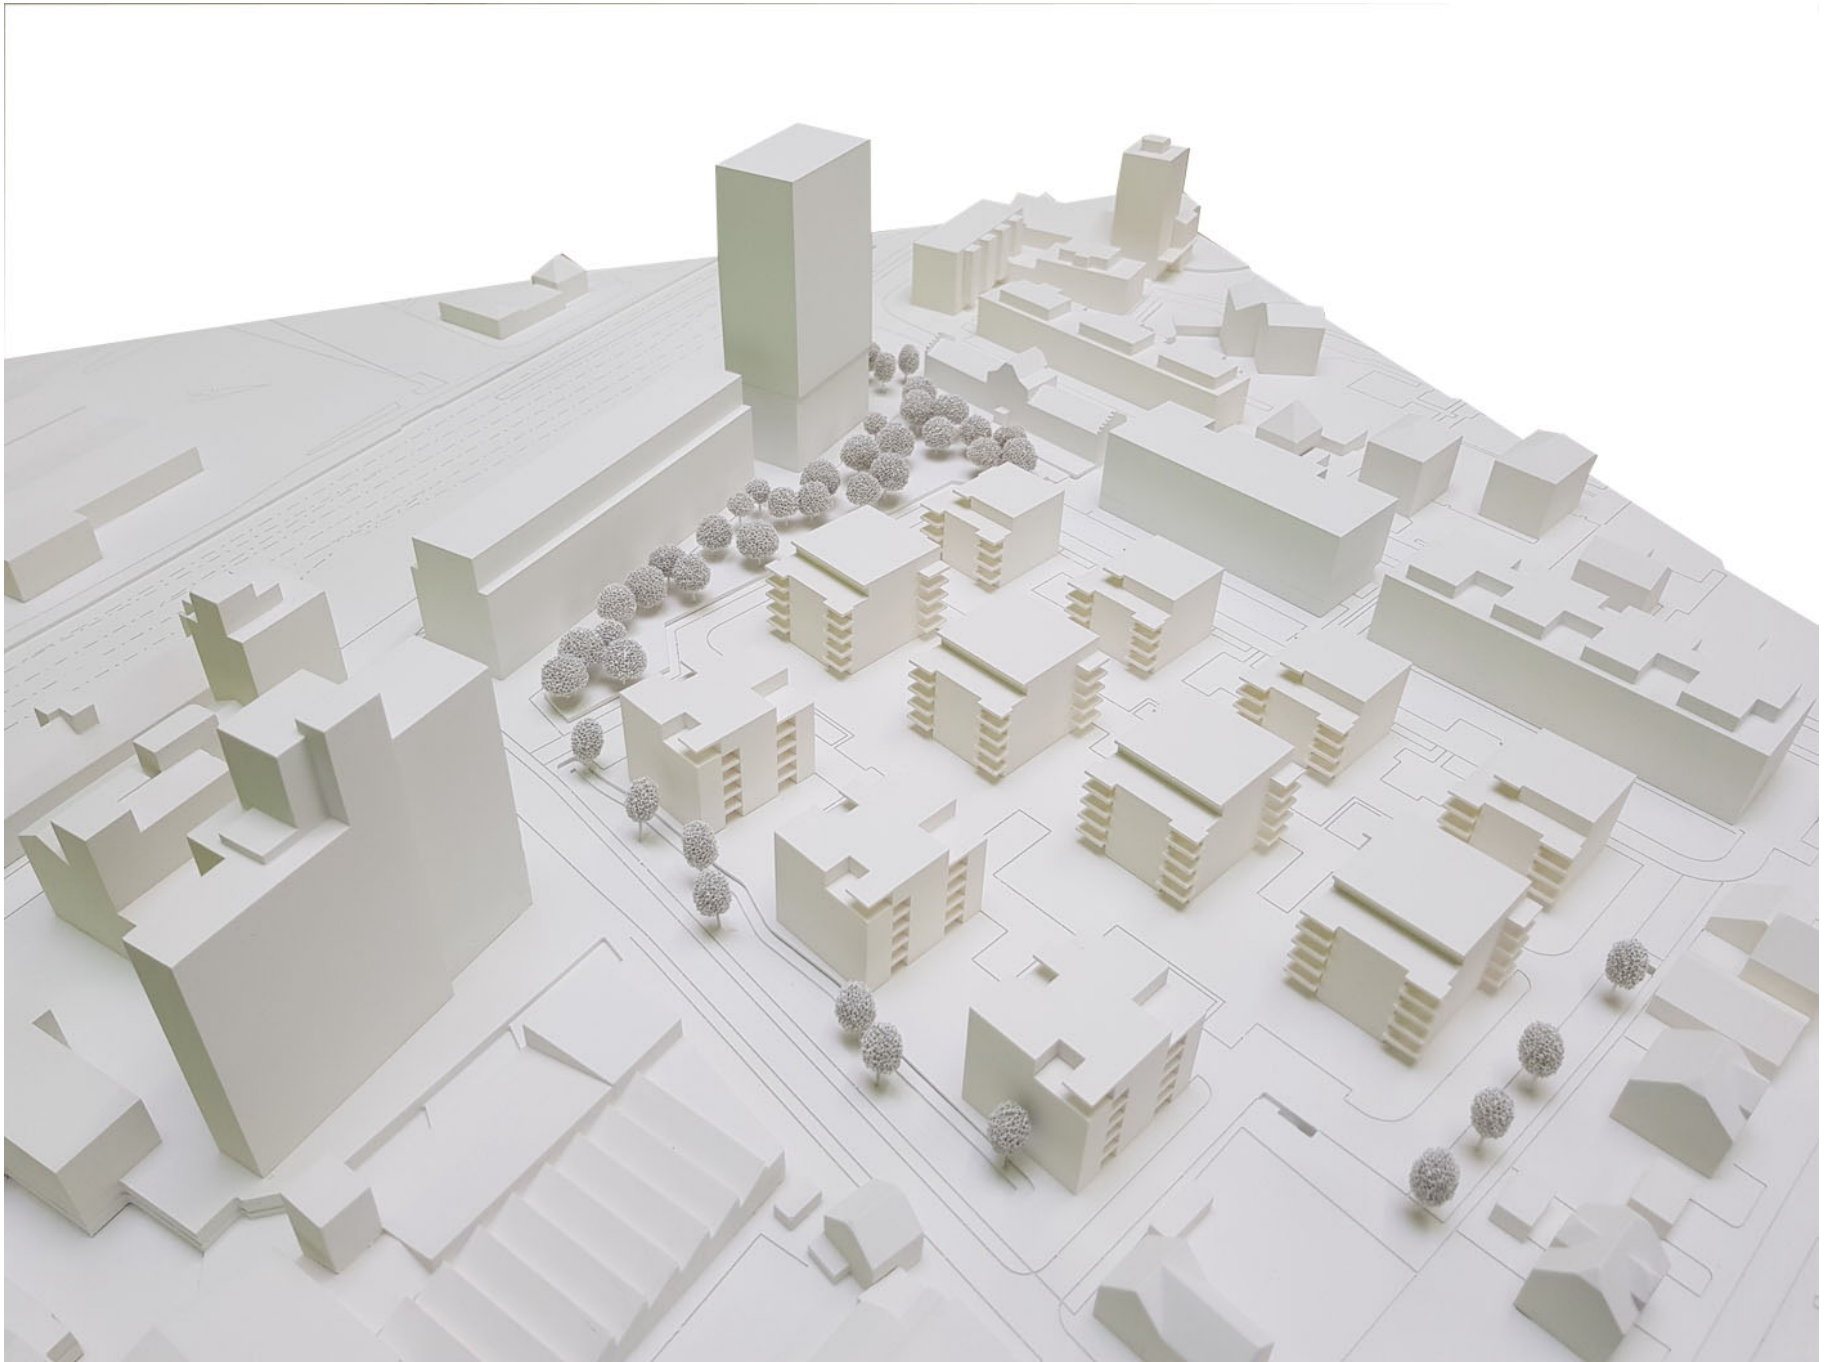

Therma-Areal Sursee
Bebauungsplan Therma-Areal/Bahnhofplatz

Modellfotos

ZEITRAUM Planungen AG, Luzern
Plastico Modellbau, Nottwil (©Fotos)

22. November 2017

Blick von Südwesten (©Plastico)

Blick von Norden (©Plastico)

Blick von Südosten (©Plastico)